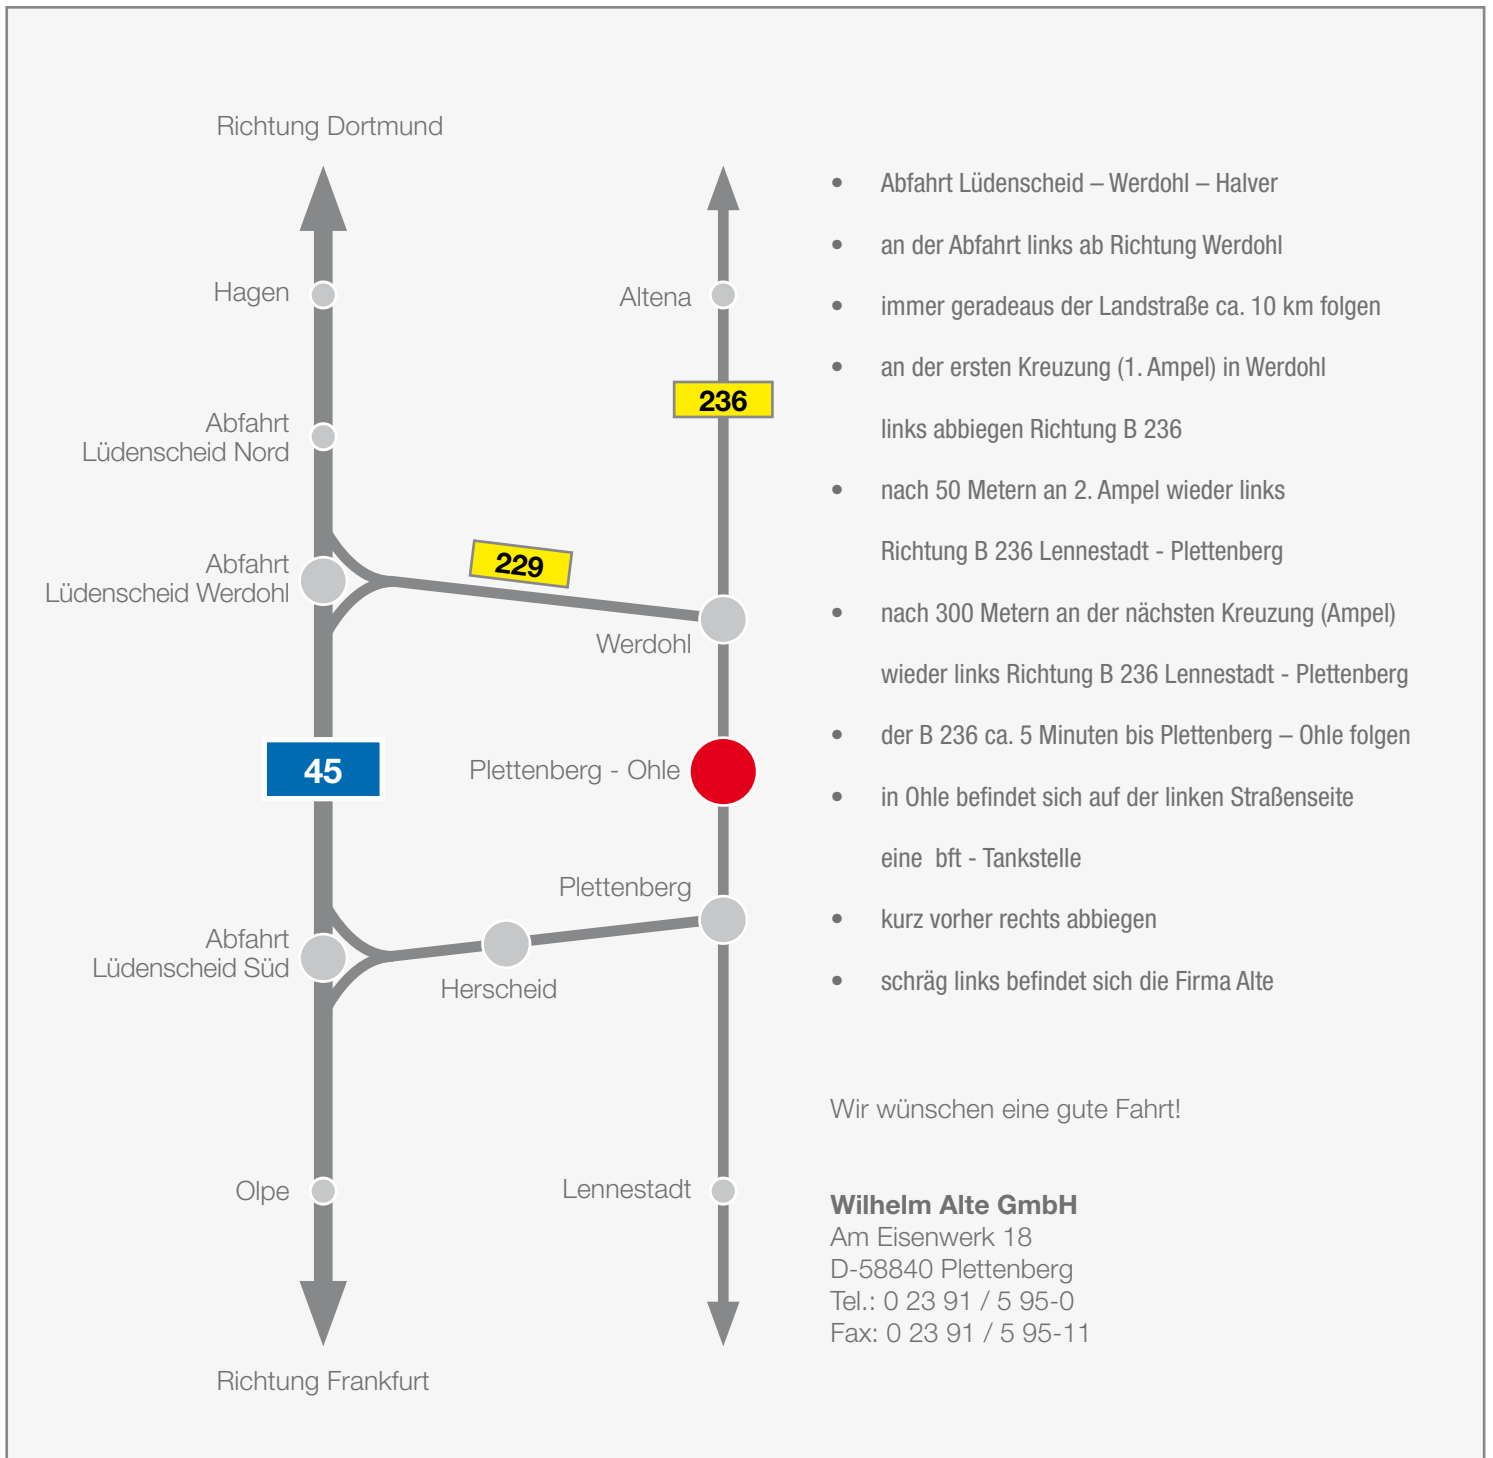

## Wegbeschreibung zur Firma ALTE A45 aus Richtung Olpe und Richtung Hagen